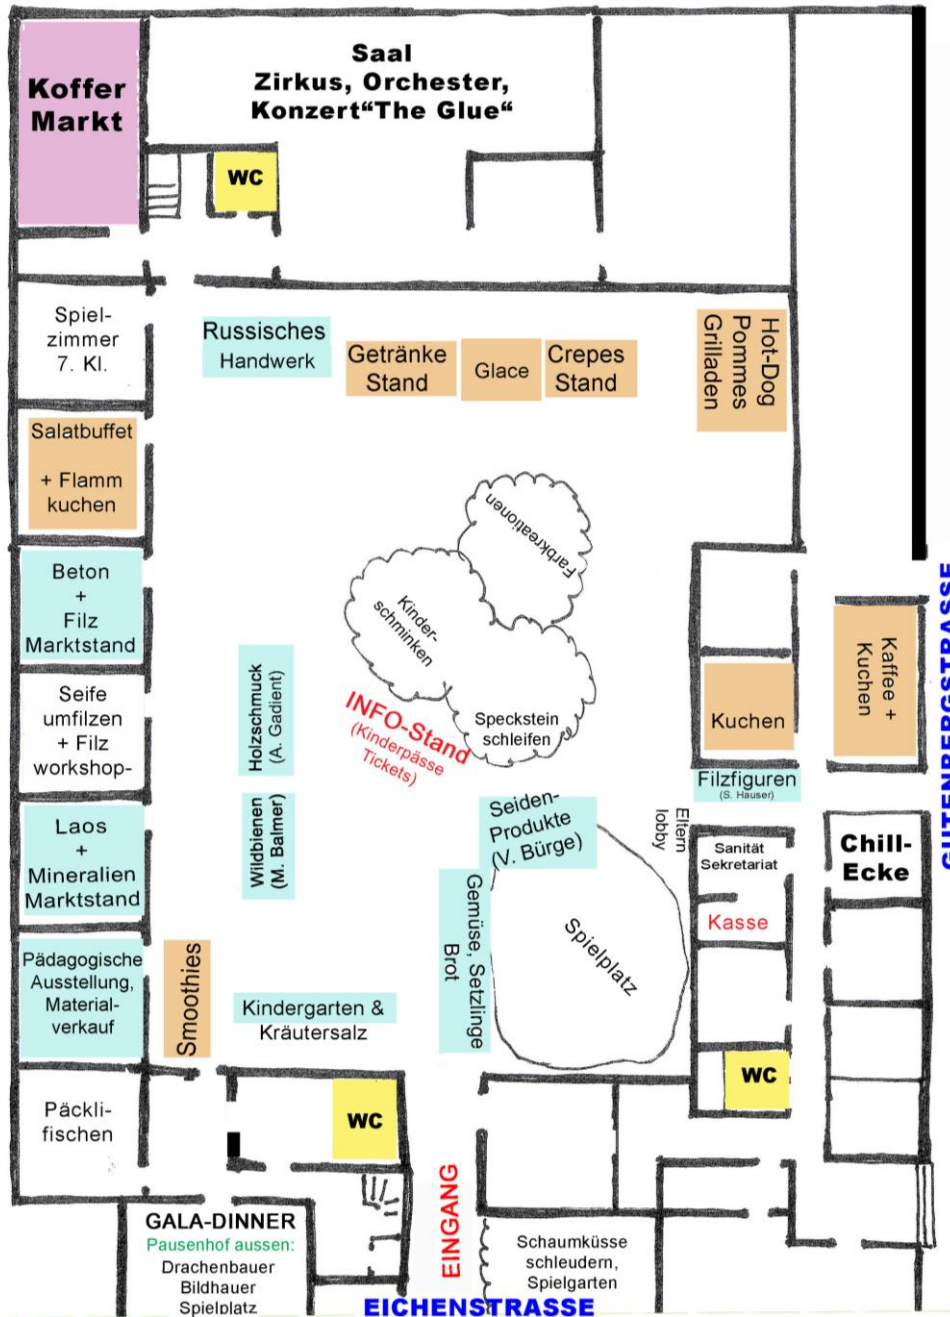

Situationsplan Münchenstein

S Rudolf Steiner Schule Münchenstein RSSM		Gutenbergstrasse 1, Zugang via Eichenstrasse		
Parkplatz		Anfahrt / Navigation	Gebühr	Entfernung RSSM
1	RSSM-Parkplätze	Buchenstrasse	Blaue Zone, nur sonntags unbeschränkt!	200m / 3 Min.
2	Lärchenschulhaus	Lärchenstrasse 56	Samstag und Sonntag erlaubt, gelbe Parkfelder!	230m / 4 Min.
3	Gemeindeverwaltung	Schulackerstrasse 4	Wochenende gratis auf weissen Parkfeldern	490m / 6 Min.
4	Schulhaus Loog	Loogstrasse 17	Wochenende gratis	515m / 7 Min.
5	Sportplatz Au	Heiligholzstrasse 6	Wochenende gratis	525m / 8 Min.
6	P + Rail	Bahnhofstrasse	CHF 5.00/Tag	926m / 14 Min.
Haltestellen ÖV				
11	Heiligholz	Emil-Frey-Strasse	Tram Linie Nr. 11	600m / 8 Min.
10	Hofmatt	Baselstrasse	Tram Linie Nr. 10	835m / 12 Min.
SBB	SBB Bahnhof	Bahnhofstrasse	S3	926m / 14 Min.
58	Sportplatz Au	Heiligholzstrasse	Bus Nr. 58	525m / 8 Min.

Anfahrt mit Auto

Autobahn H18, Ausfahrt *Reinach Nord*, in Richtung Münchenstein (Sundgauerstrasse) abbiegen. Beim ersten Lichtsignal nach rechts in die Baselstrasse abbiegen. Weiterfahren bis Heiligholz-Kreisel.

Im Kreisel sofort die 1. Ausfahrt in die Heiligholzstrasse ausfahren. Nach ca. 200 Meter links in die Eichenstrasse einbiegen (4. Strasse links). Nach 150 Metern erreichen Sie links die Steiner Schule Münchenstein.

Festgelände-Plan

Parterre

Ihre Ankunft ist hier!

1. Stock